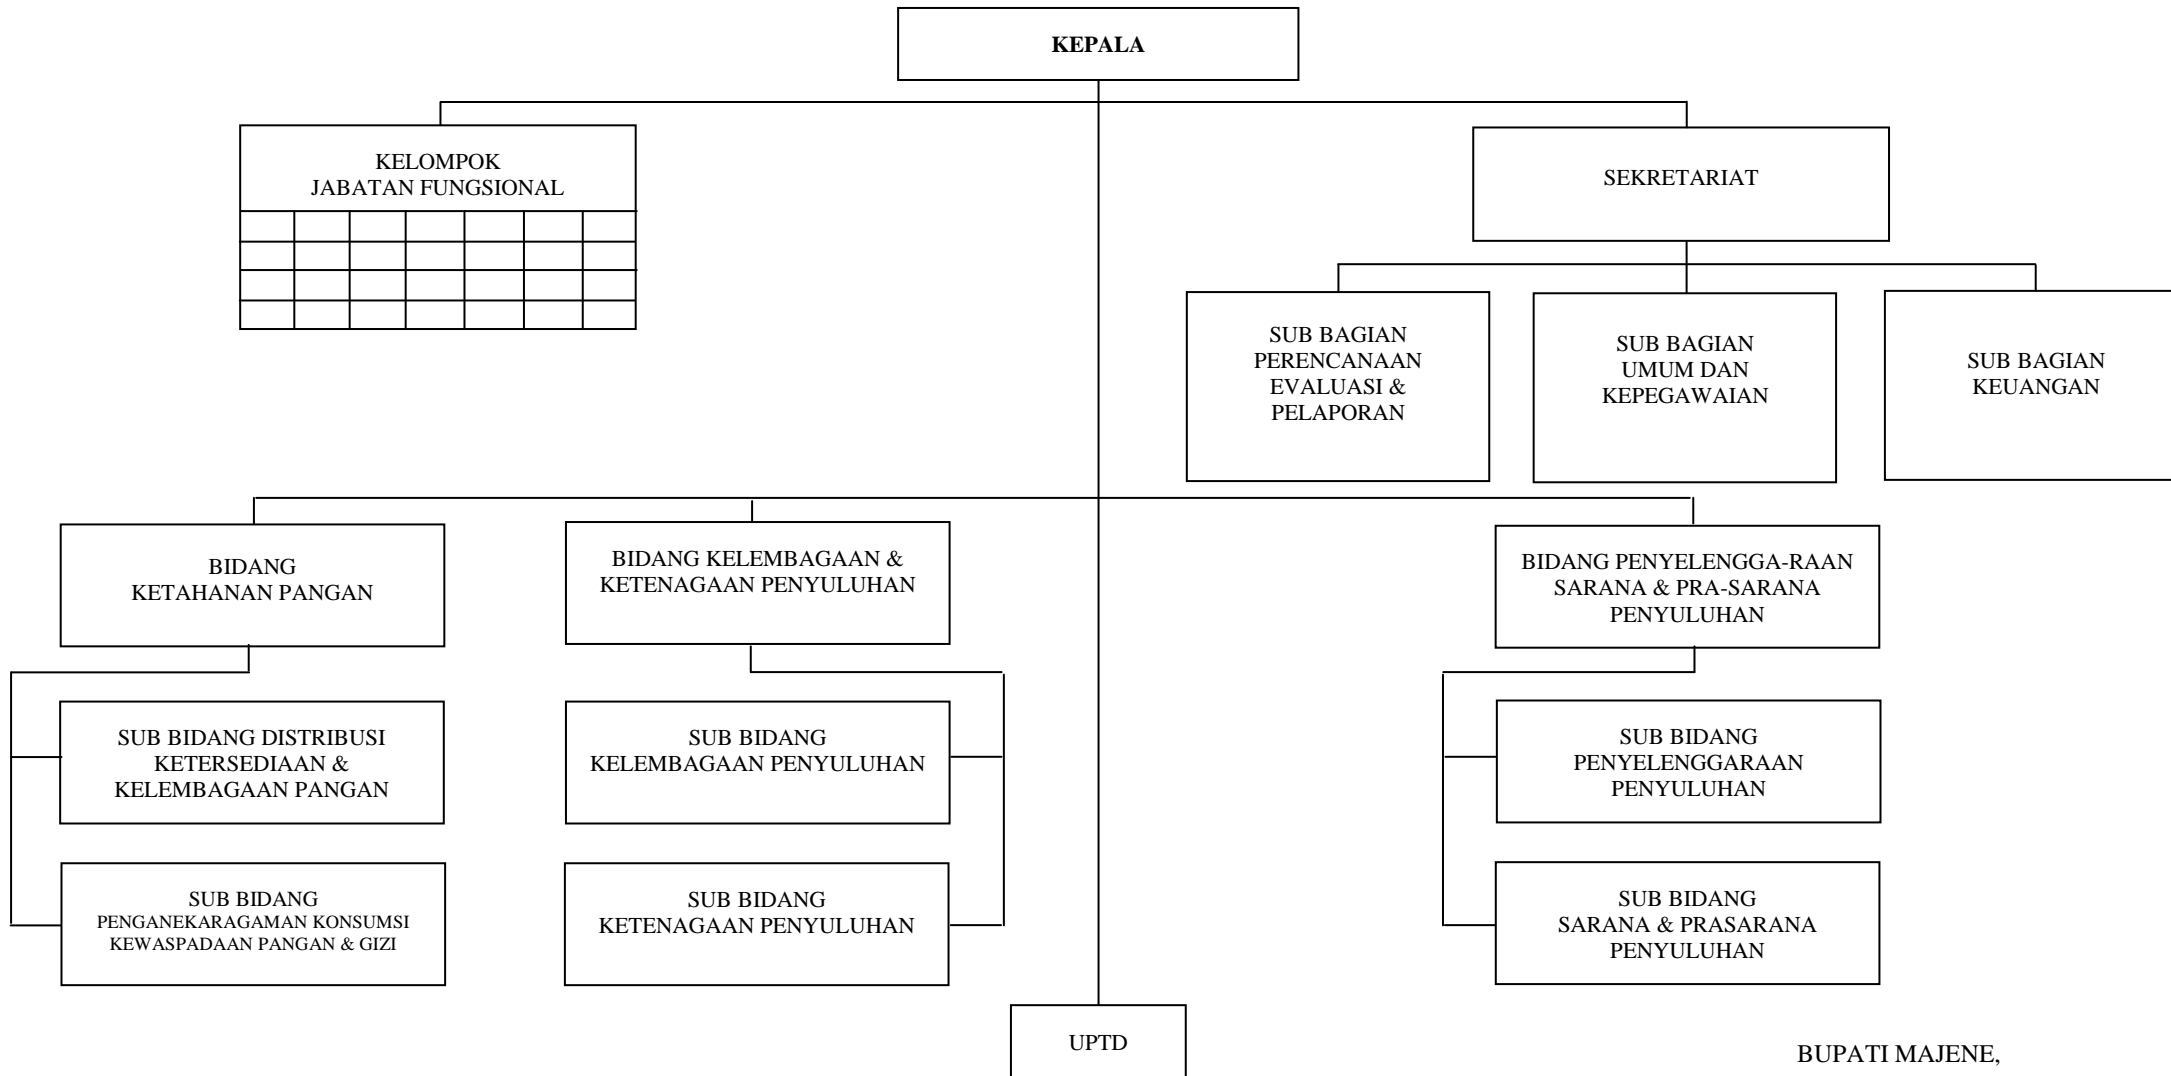

LAMPIRAN III PERATURAN DAERAH KABUPATEN MAJENE

NOMOR : 14 TAHUN 2008

TANGGAL : 18 NOVEMBER 2008

TENTANG

PEMBENTUKAN ORGANISASI DAN TATA KERJA LEMBAGA TEKNIS DAERAH
PEMERINTAH KABUPATEN MAJENE

BADAN KETAHANAN PANGAN DAN PELAKSANA PENYULUH PERTANIAN, PERIKANAN DAN KEHUTANAN

BUPATI MAJENE,

H. KALMA KATTA