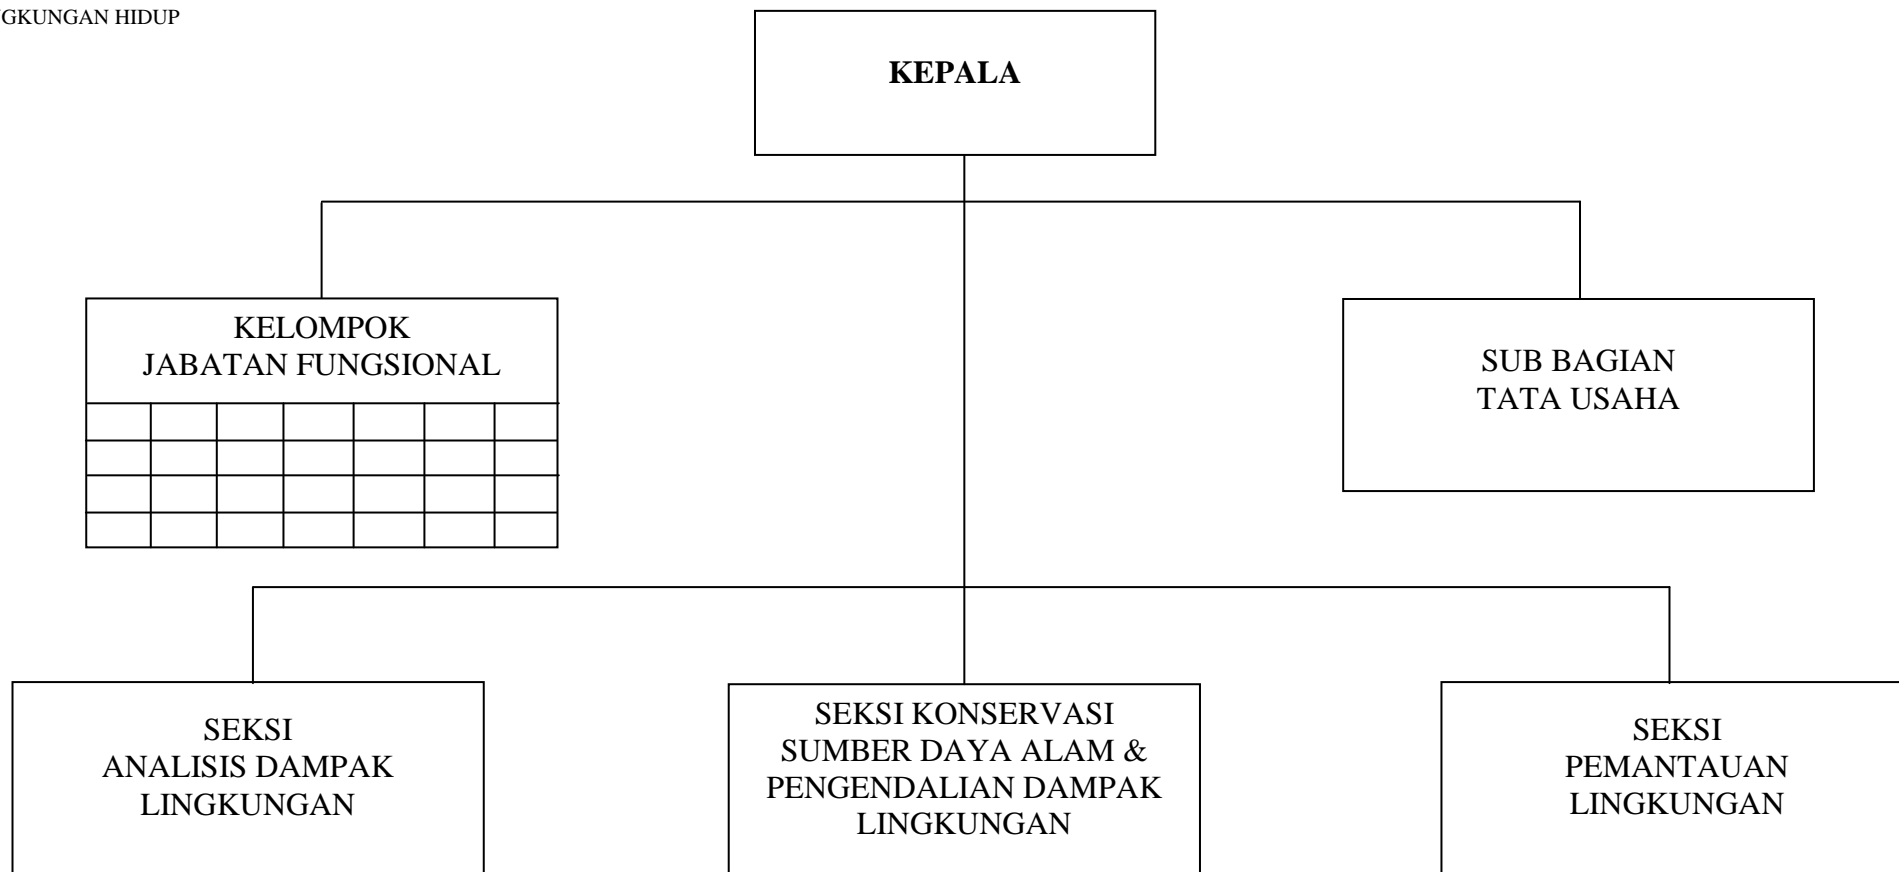

LAMPIRAN VI PERATURAN DAERAH KABUPATEN MAJENE

NOMOR : 14 TAHUN 2008

TANGGAL : 18 NOVEMBER 2008

TENTANG

PEMBENTUKAN ORGANISASI DAN TATA KERJA LEMBAGA TEKNIS DAERAH
PEMERINTAH KABUPATEN MAJENE

KANTOR LINGKUNGAN HIDUP

BUPATI MAJENE,

H. KALMA KATTA