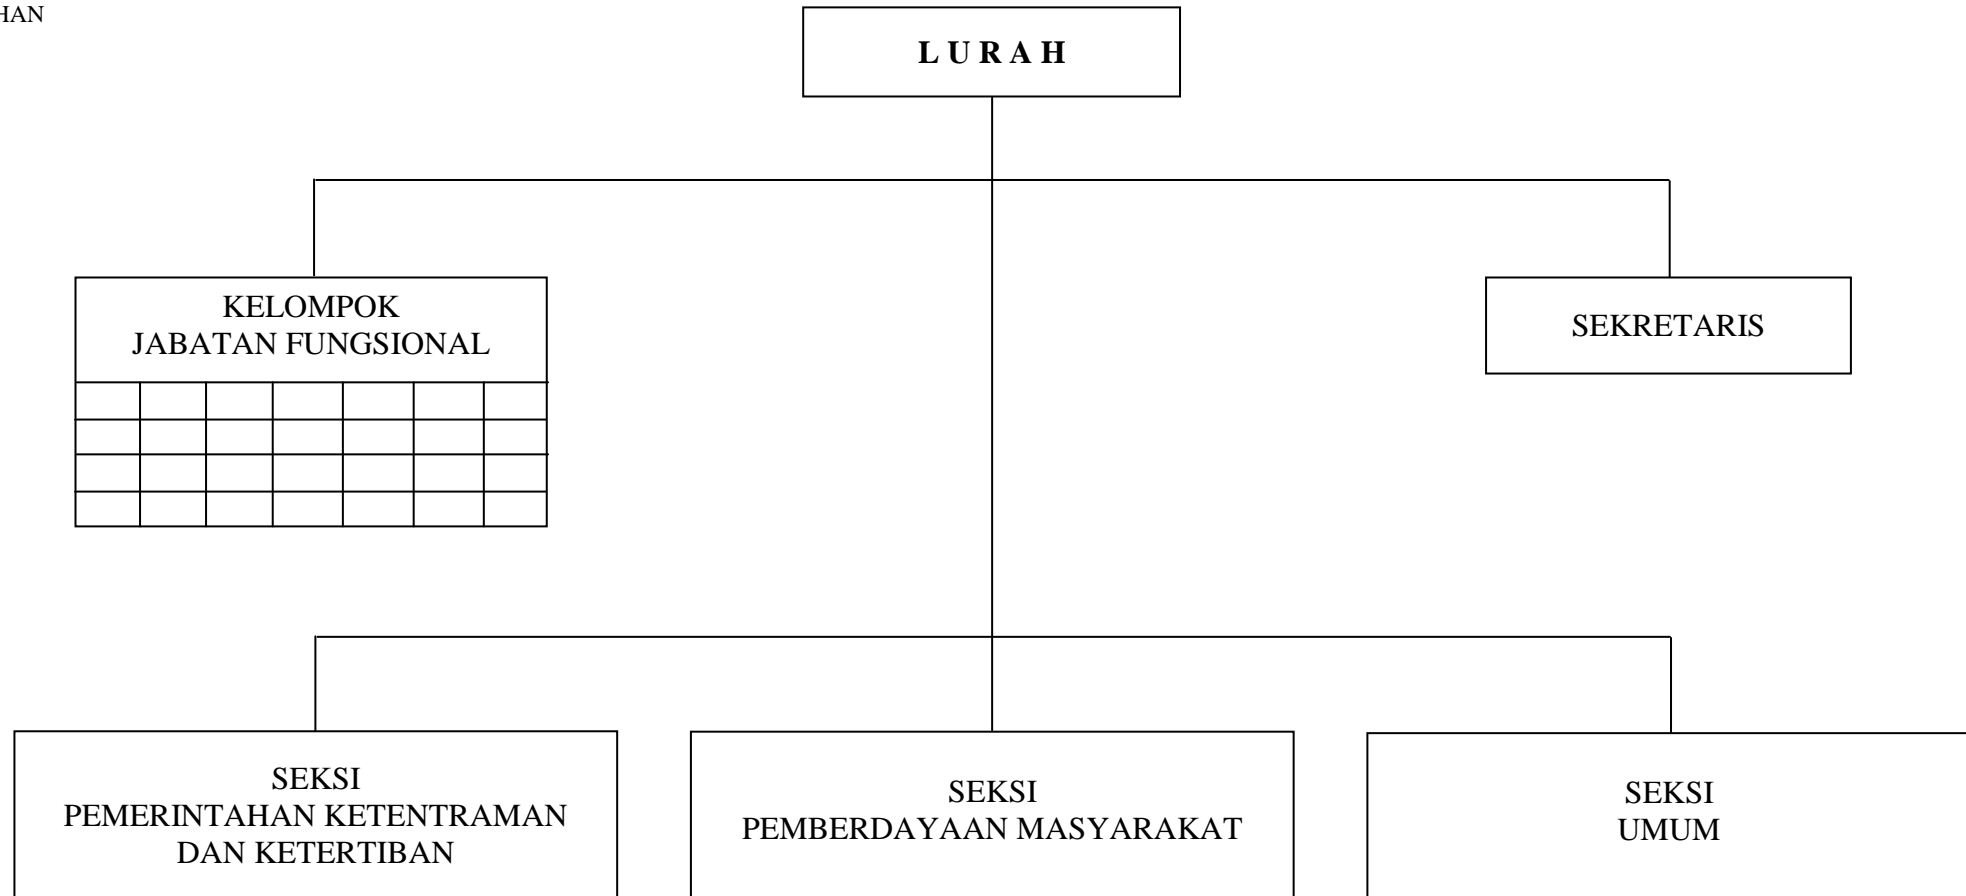

KECAMATAN

BUPATI MAJENE,

H. KALMA KATTA

TANGGAL : 18 NOVEMBER 2008

TENTANG

PEMBENTUKAN ORGANISASI DAN TATA KERJA KECAMATAN DAN KELURAHAN
DALAM KABUPATEN MAJENE

KELURAHAN

BUPATI MAJENE,