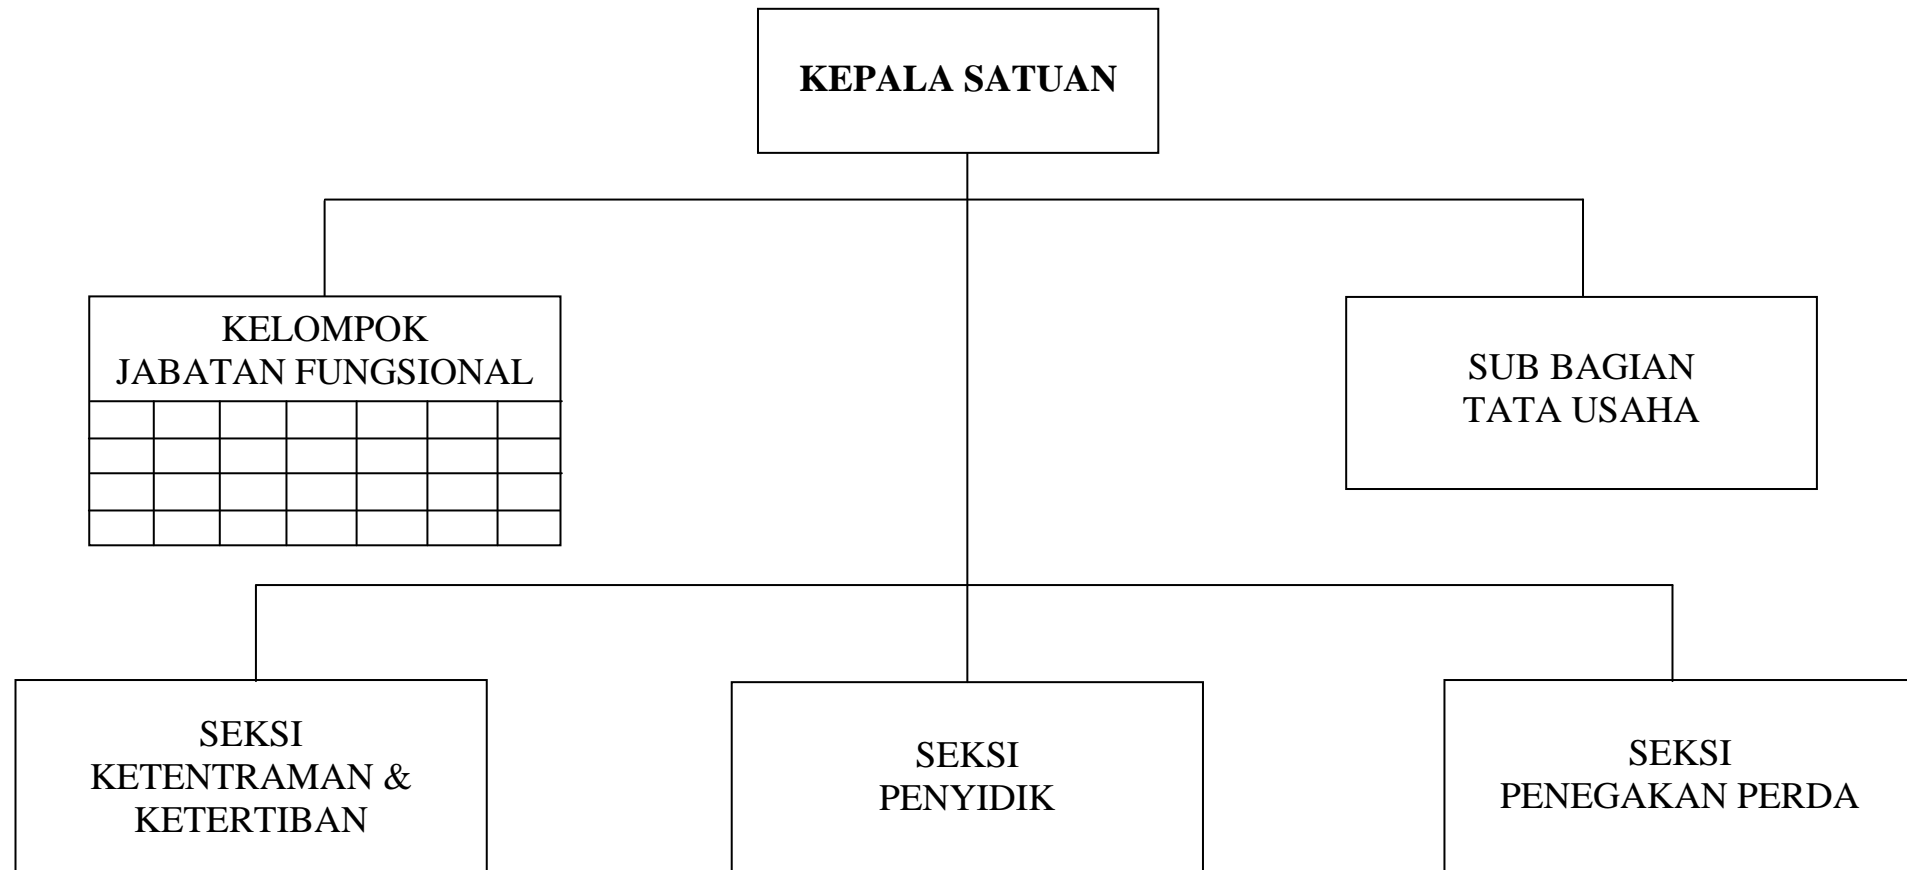

H. KALMA KATTA

LAMPIRAN PERATURAN DAERAH KABUPATEN MAJENE

NOMOR : 16 TAHUN 2008

TANGGAL : 18 NOVEMBER 2008

TENTANG

PEMBENTUKAN ORGANISASI DAN TATA KERJA SATUAN POLISI PAMONG PRAJA
KABUPATEN MAJENE

BUPATI MAJENE,

H. KALMA KATTA