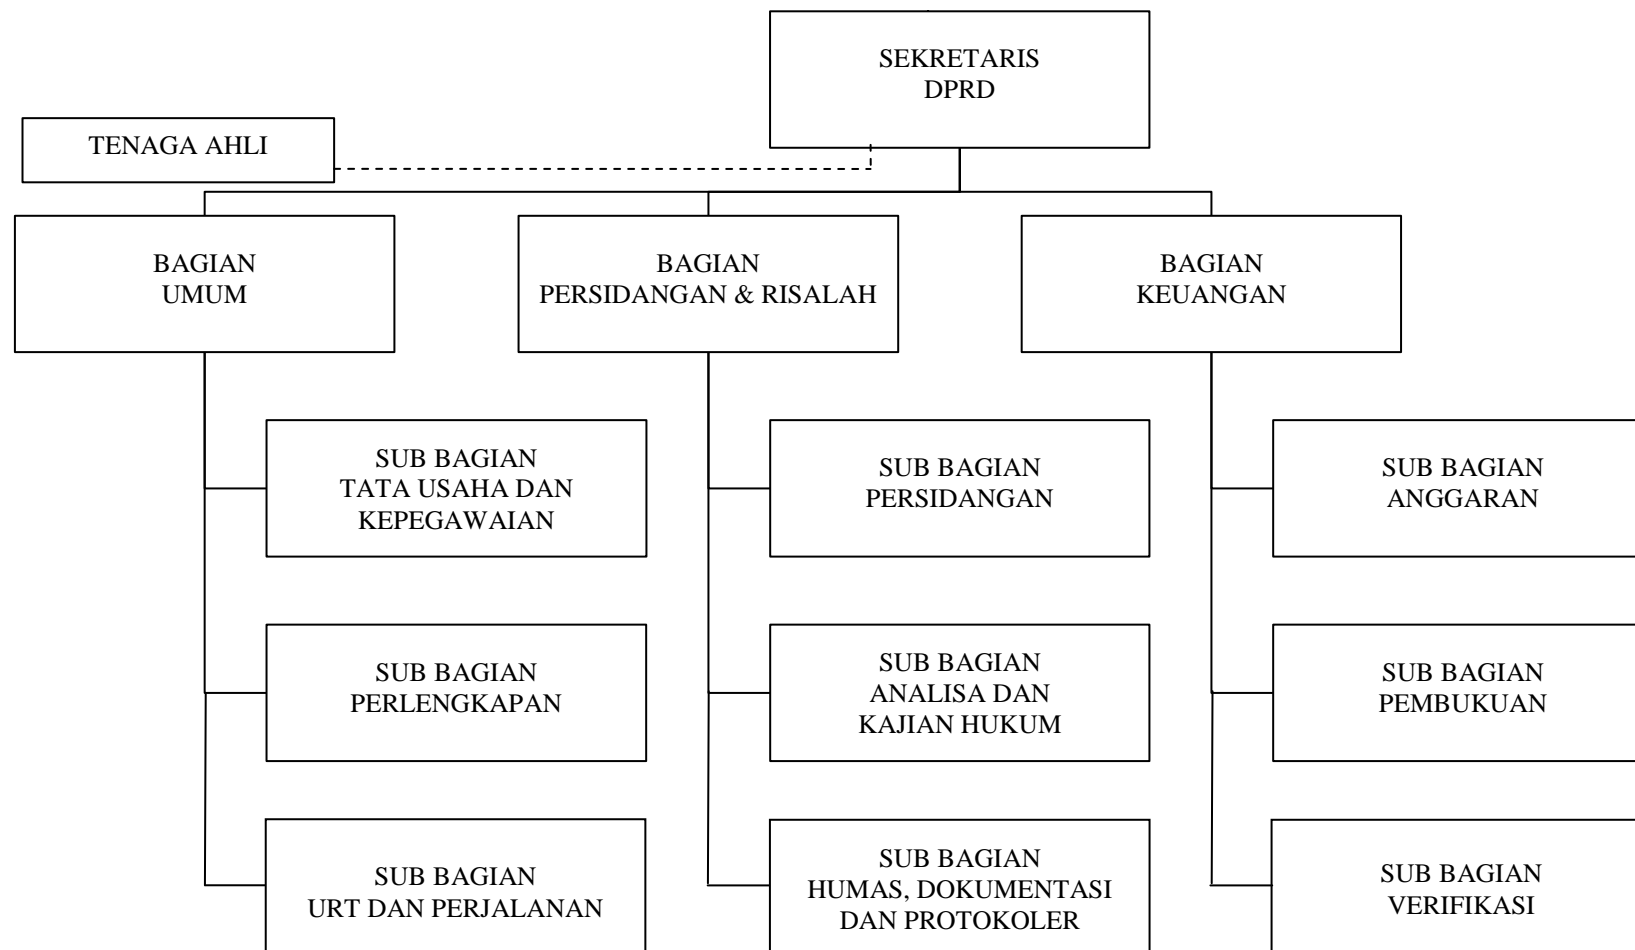

LAMPIRAN II PERATURAN DAERAH KABUPATEN MAJENE

NOMOR : 12 TAHUN 2008

TANGGAL : 18 NOVEMBER 2008

TENTANG

PEMBENTUKAN ORGANISASI DAN TATA KERJA SEKRETARIAT DAERAH DAN SEKRETARIAT DPRD
PEMERINTAH KABUPATEN MAJENE

SEKRETARIAT DPRD

BUPATI MAJENE,

H. KALMA KATTA