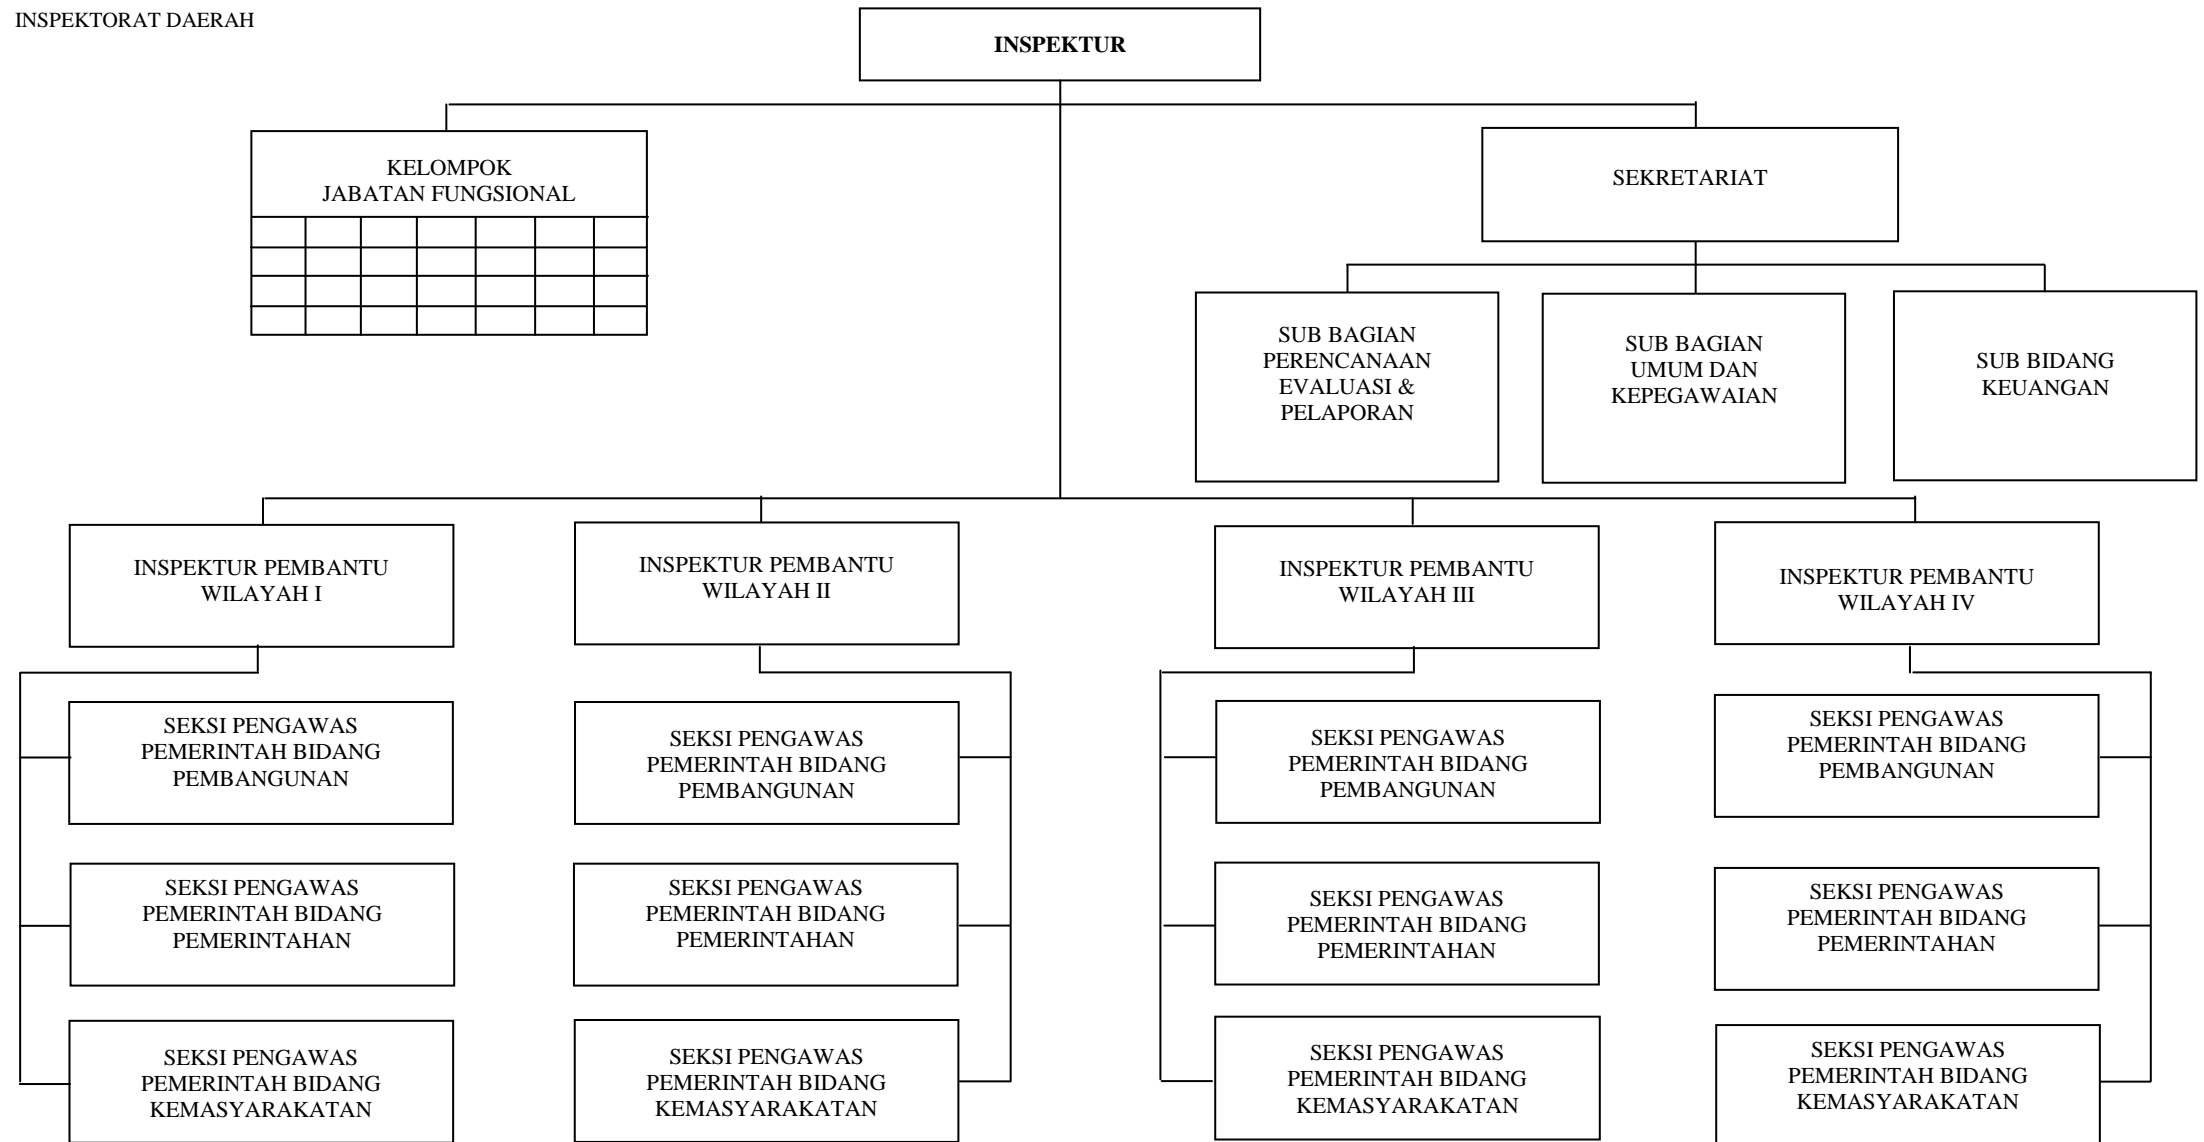

LAMPIRAN VIII PERATURAN DAERAH KABUPATEN MAJENE

NOMOR : 14 TAHUN 2008

TANGGAL : 18 NOVEMBER 2008

TENTANG

PEMBENTUKAN ORGANISASI DAN TATA KERJA LEMBAGA TEKNIS DAERAH
PEMERINTAH KABUPATEN MAJENE

INSPEKTORAT DAERAH