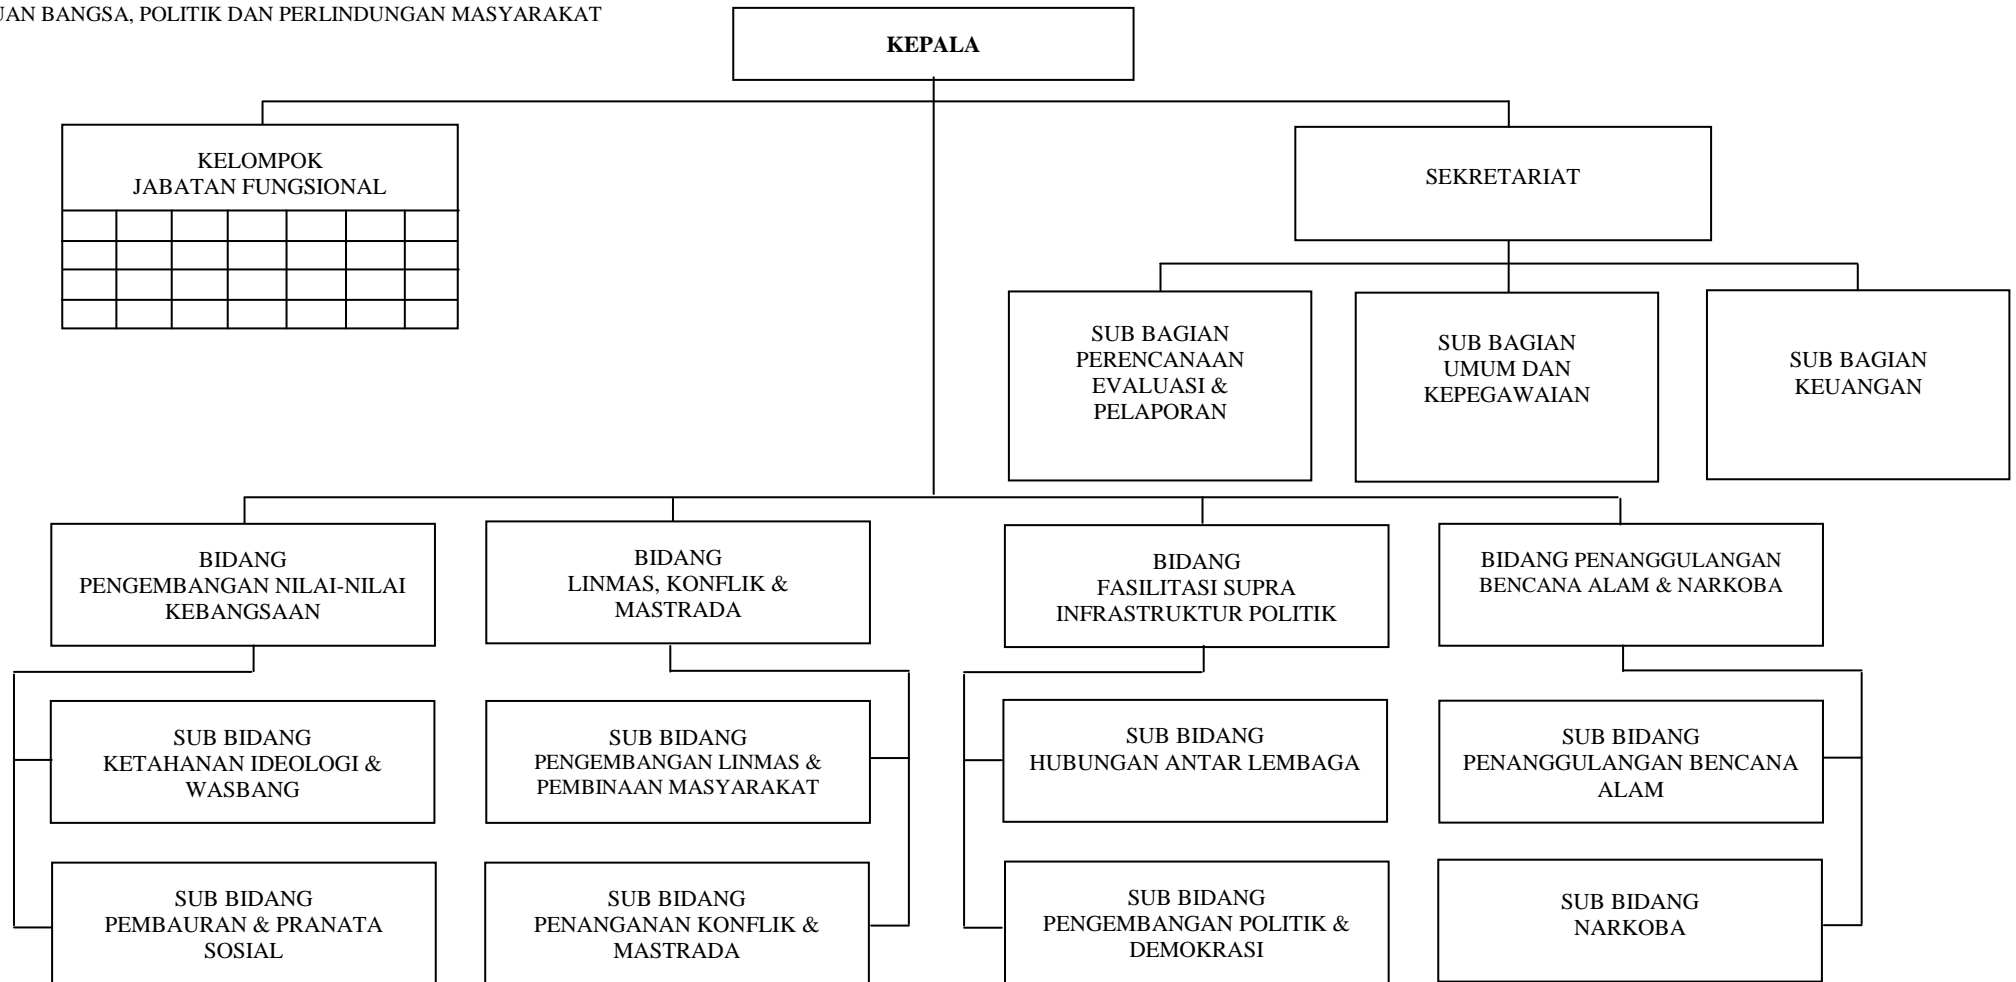

LAMPIRAN II PERATURAN DAERAH KABUPATEN MAJENE

NOMOR : 14 TAHUN 2008

TANGGAL : 18 NOVEMBER 2008

TENTANG

PEMBENTUKAN ORGANISASI DAN TATA KERJA LEMBAGA TEKNIS DAERAH
PEMERINTAH KABUPATEN MAJENE

BADAN KESATUAN BANGSA, POLITIK DAN PERLINDUNGAN MASYARAKAT

BUPATI MAJENE,

H. KALMA KATTA