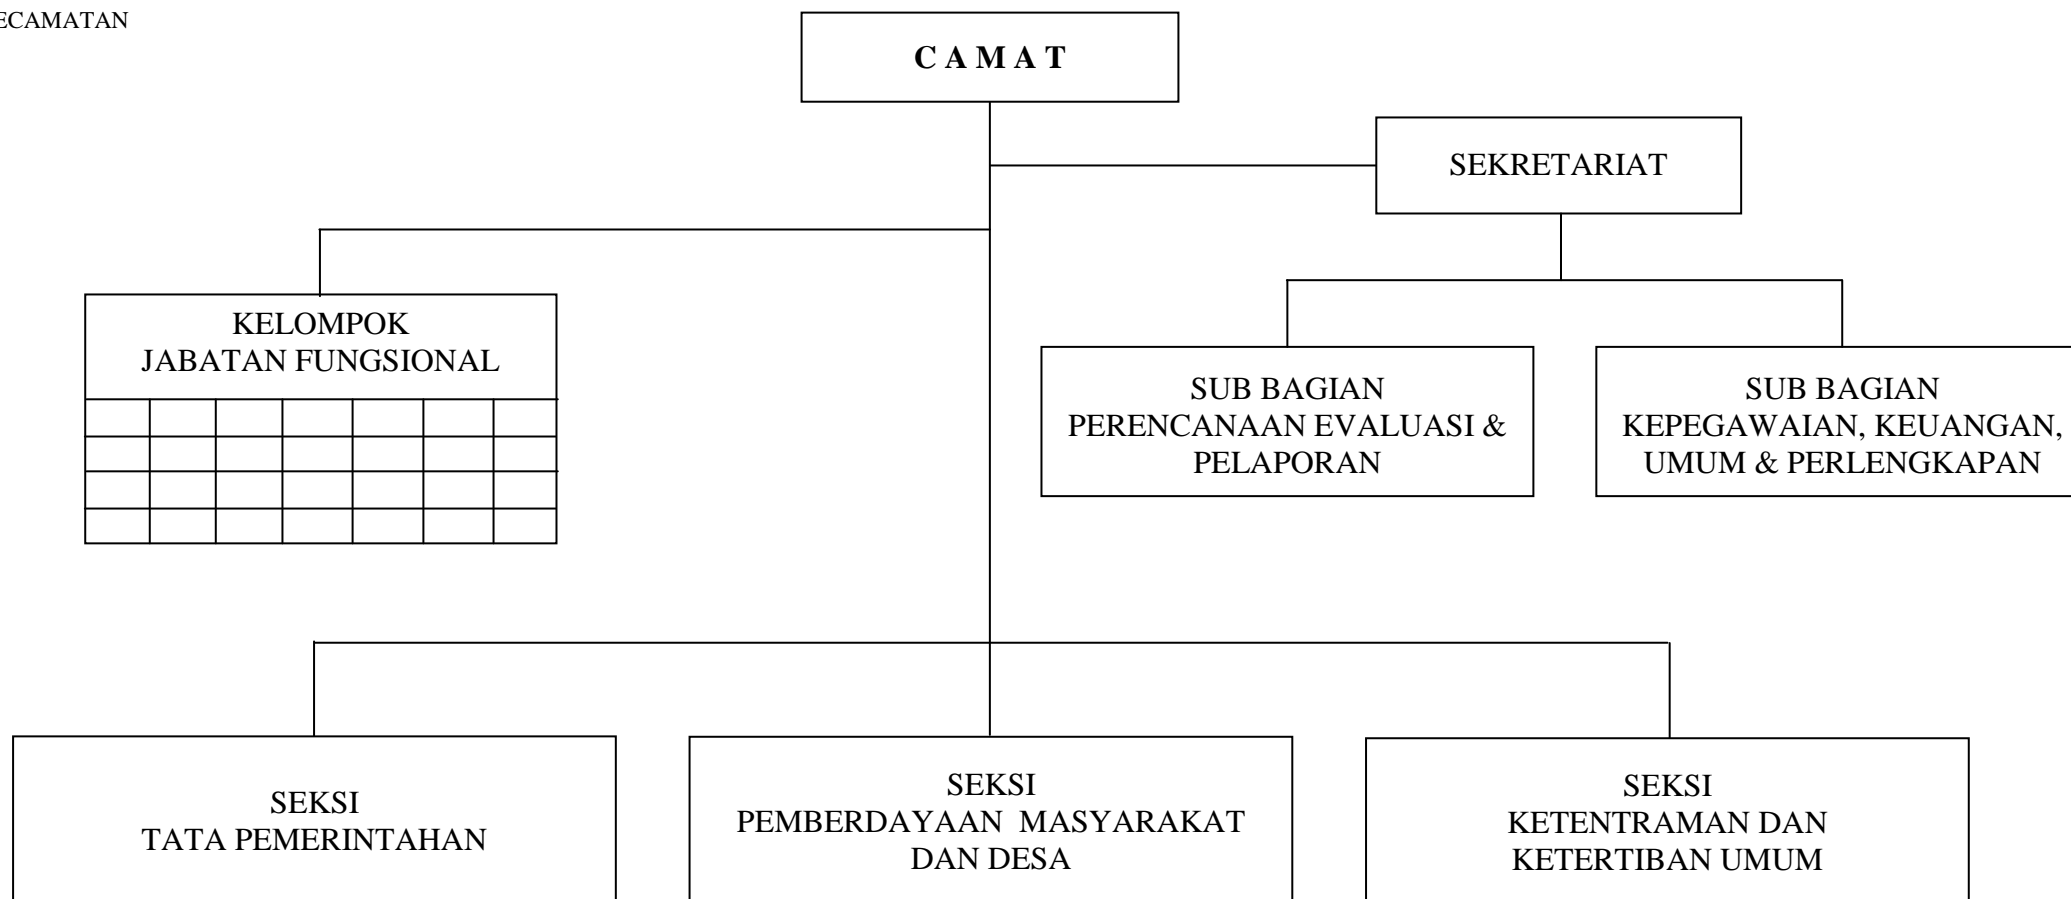

LAMPIRAN I PERATURAN DAERAH KABUPATEN MAJENE

NOMOR : 15 TAHUN 2008

TANGGAL : 18 NOVEMBER 2008

TENTANG

PEMBENTUKAN ORGANISASI DAN TATA KERJA KECAMATAN DAN KELURAHAN
DALAM KABUPATEN MAJENE

KECAMATAN

BUPATI MAJENE,

H. KALMA KATTA