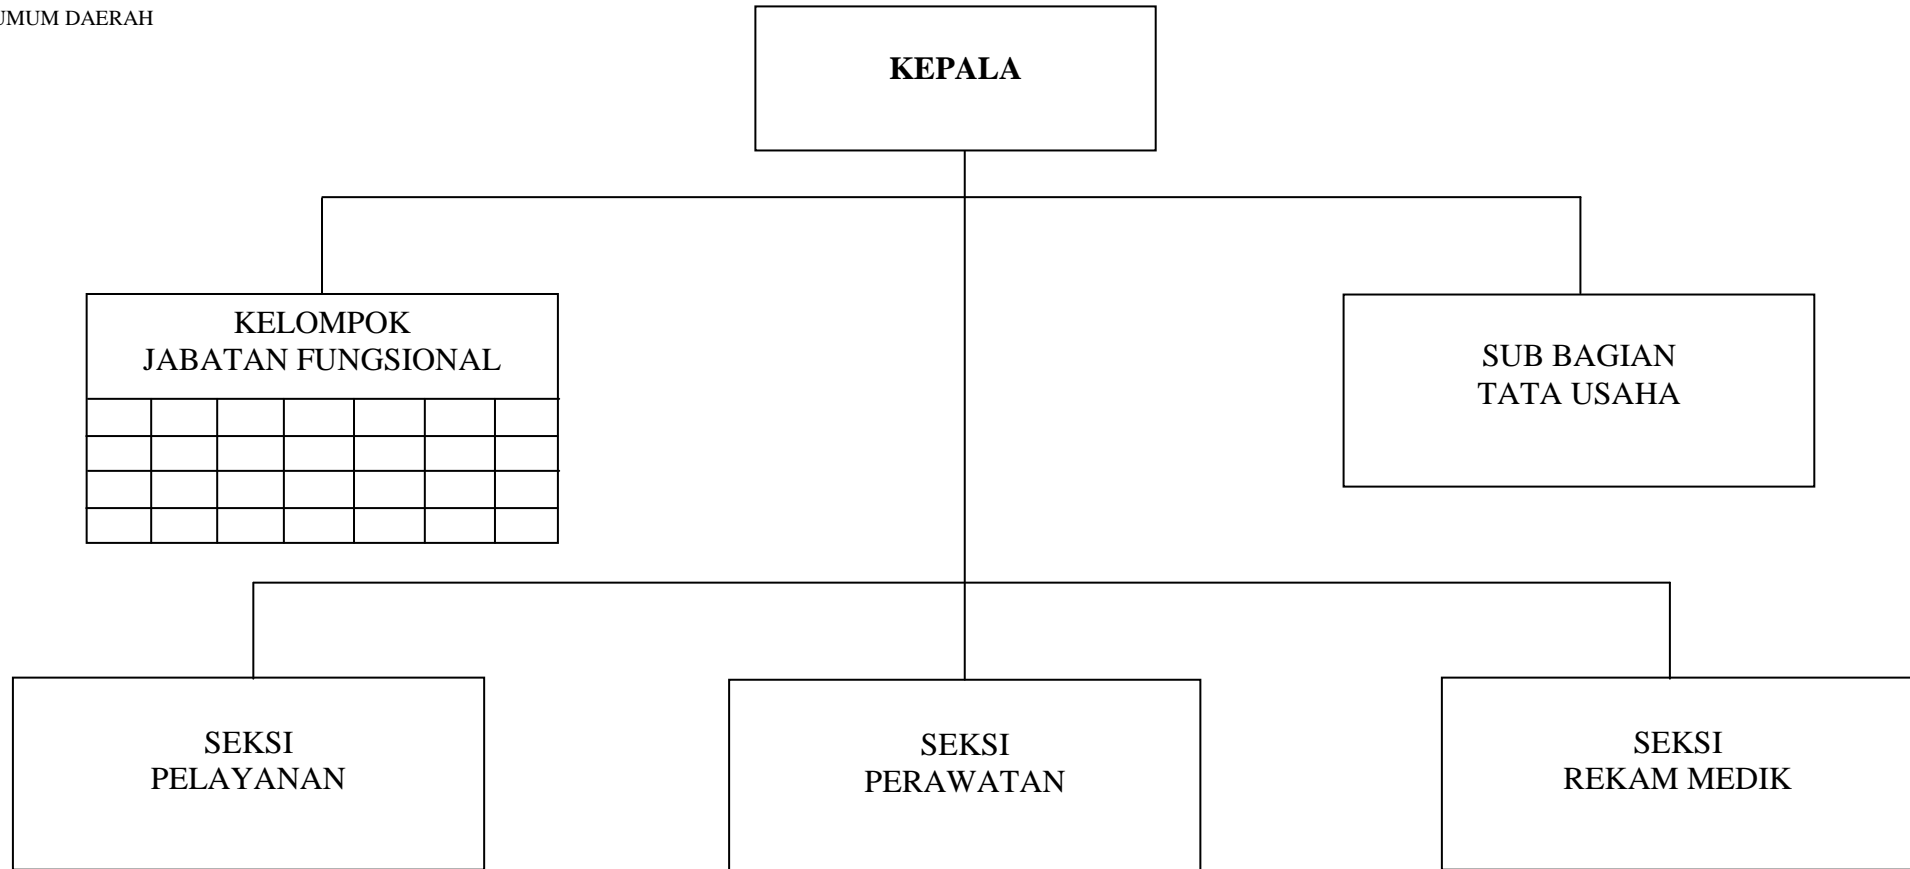

LAMPIRAN IX PERATURAN DAERAH KABUPATEN MAJENE

NOMOR : 14 TAHUN 2008

TANGGAL : 18 NOVEMBER 2008

TENTANG

PEMBENTUKAN ORGANISASI DAN TATA KERJA LEMBAGA TEKNIS DAERAH
PEMERINTAH KABUPATEN MAJENE

RUMAH SAKIT UMUM DAERAH

BUPATI MAJENE,

H. KALMA KATTA