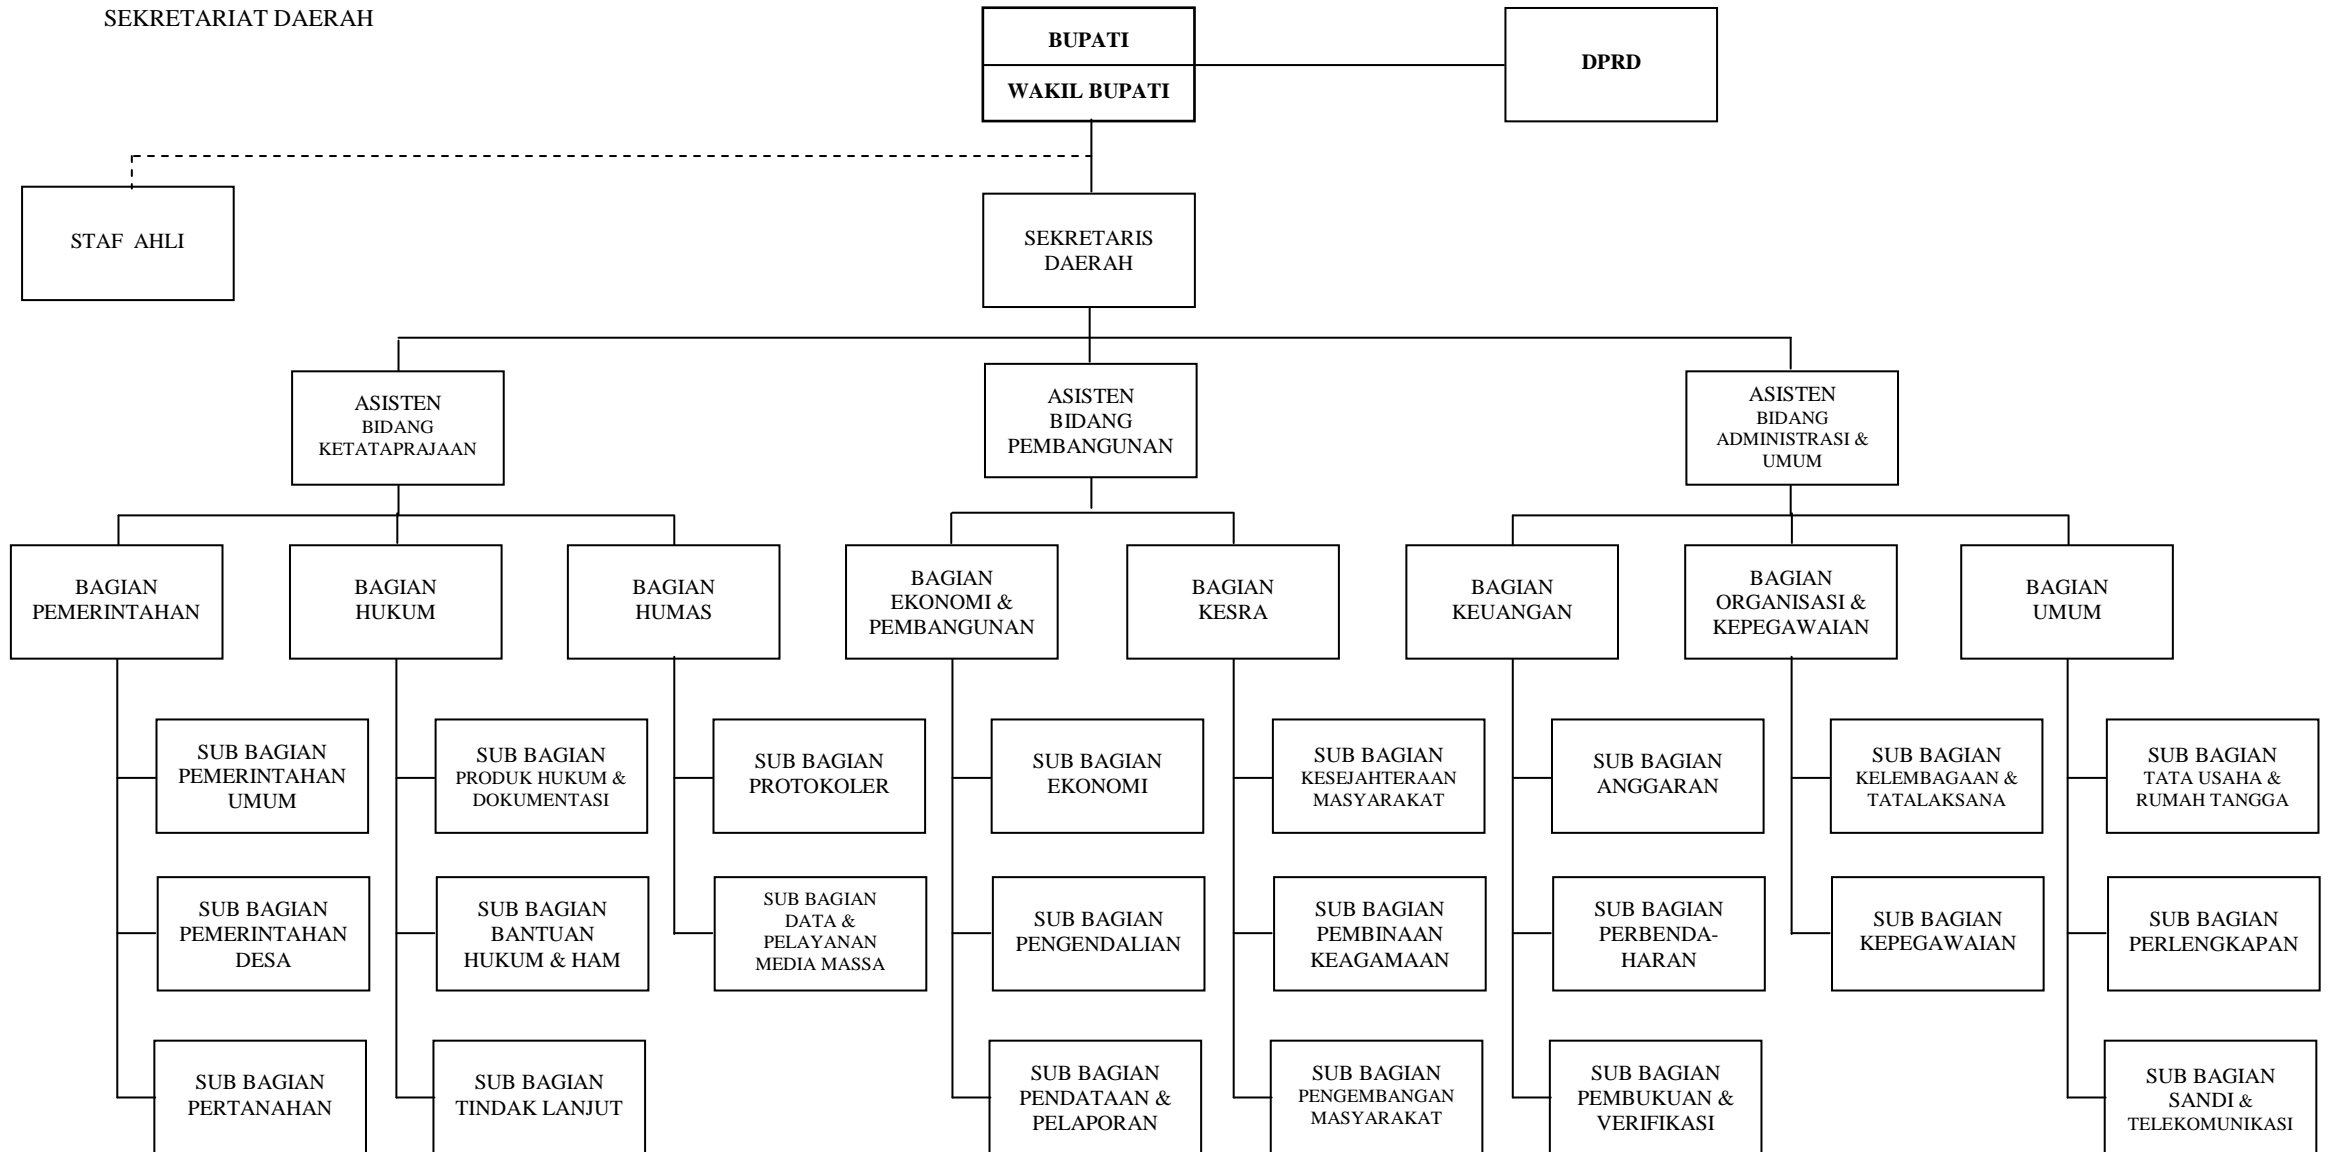

LAMPIRAN I PERATURAN DAERAH KABUPATEN MAJENE

NOMOR : 12 TAHUN 2008

TANGGAL : 18 NOVEMBER 2008

TENTANG

PEMBENTUKAN ORGANISASI DAN TATA KERJA SEKRETARIAT DAERAH DAN SEKRETARIAT DPRD
PEMERINTAH KABUPATEN MAJENE