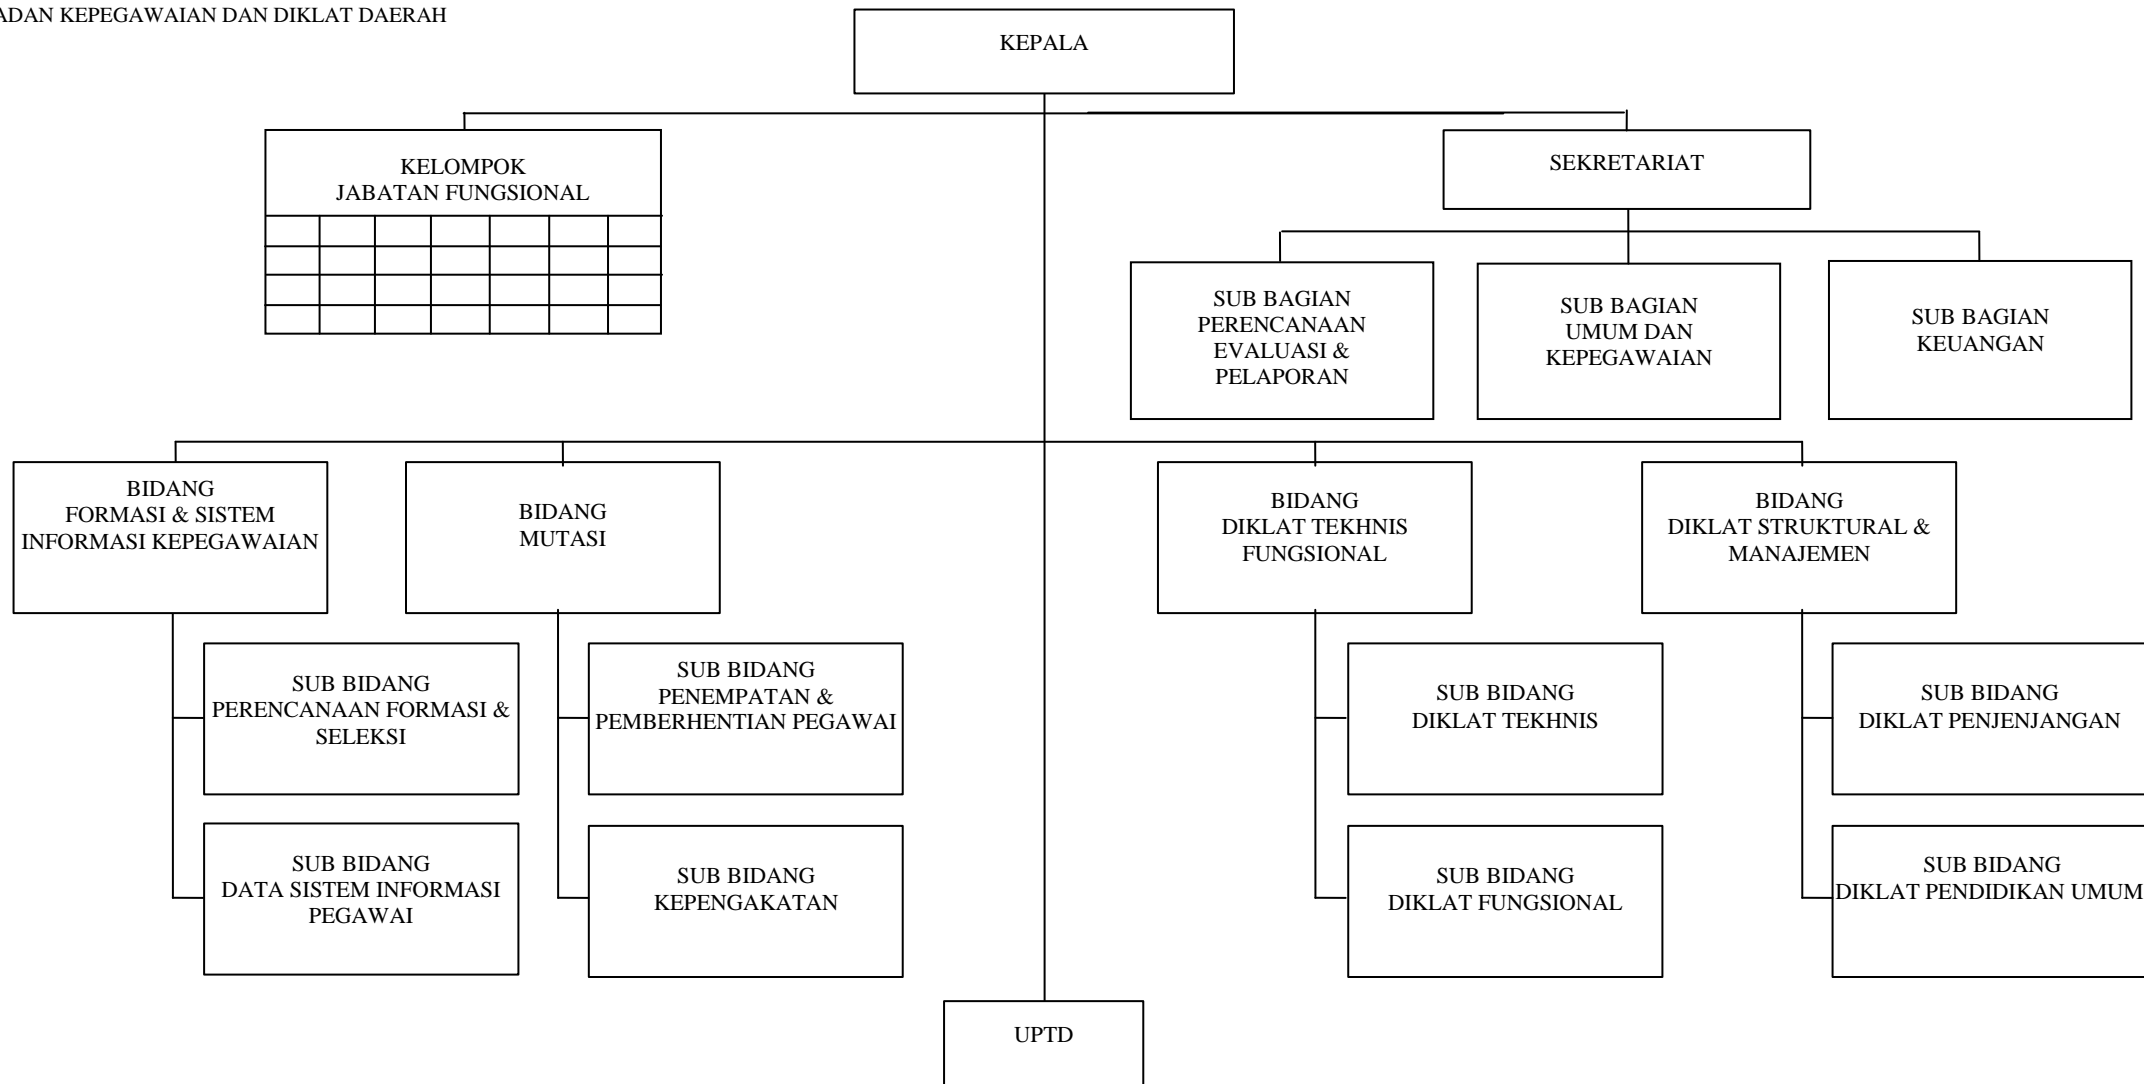

LAMPIRAN IV PERATURAN DAERAH KABUPATEN MAJENE

NOMOR : 14 TAHUN 2008

TANGGAL : 18 NOVEMBER 2008

TENTANG

PEMBENTUKAN ORGANISASI DAN TATA KERJA LEMBAGA TEKNIS DAERAH
PEMERINTAH KABUPATEN MAJENE

BADAN KEPEGAWAIAN DAN DIKLAT DAERAH

BUPATI MAJENE,

H. KALMA KATTA