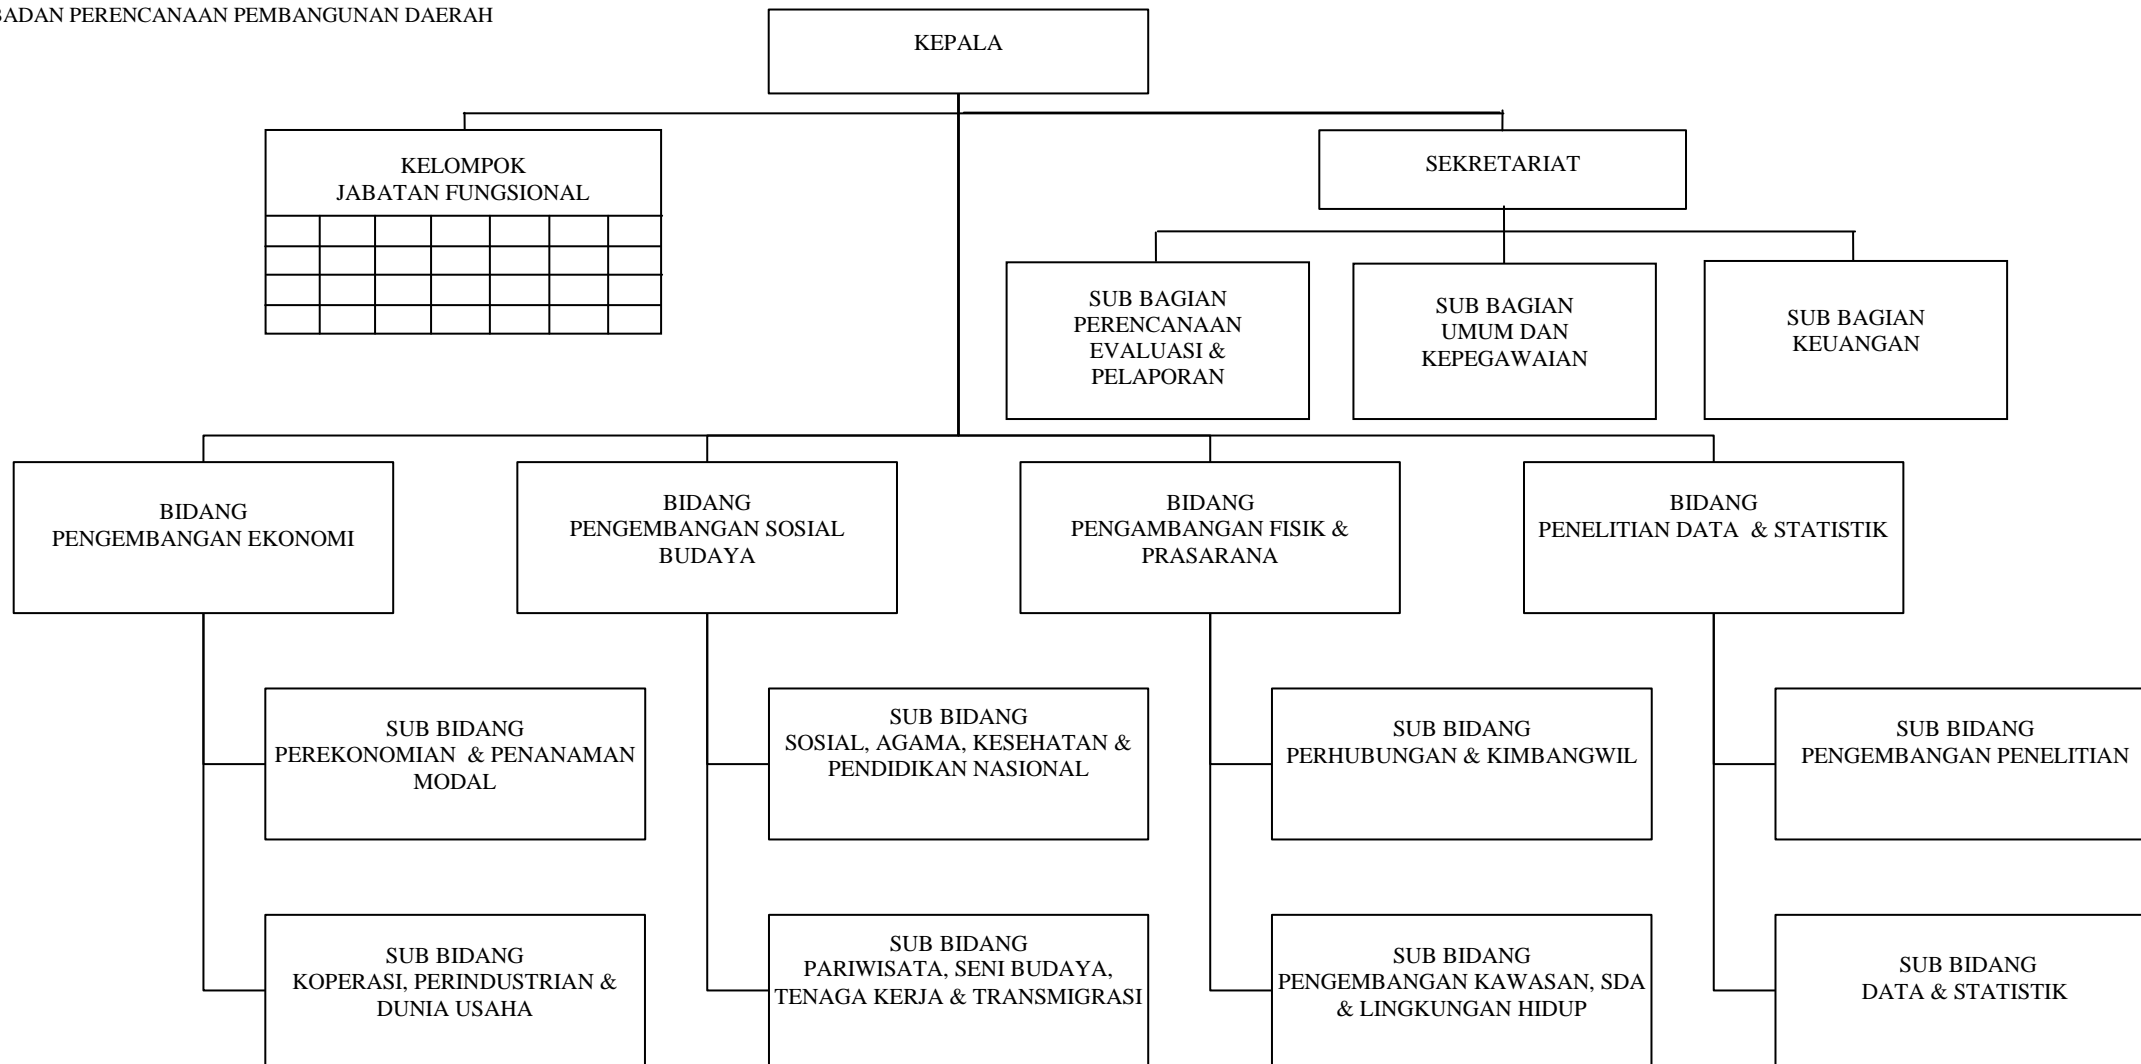

LAMPIRAN I PERATURAN DAERAH KABUPATEN MAJENE

NOMOR : 14 TAHUN 2008

TANGGAL : 18 NOVEMBER 2008

TENTANG

PEMBENTUKAN ORGANISASI DAN TATA KERJA LEMBAGA TEKNIS DAERAH
PEMERINTAH KABUPATEN MAJENE

BADAN PERENCANAAN PEMBANGUNAN DAERAH

BUPATI MAJENE,

H. KALMA KATTA