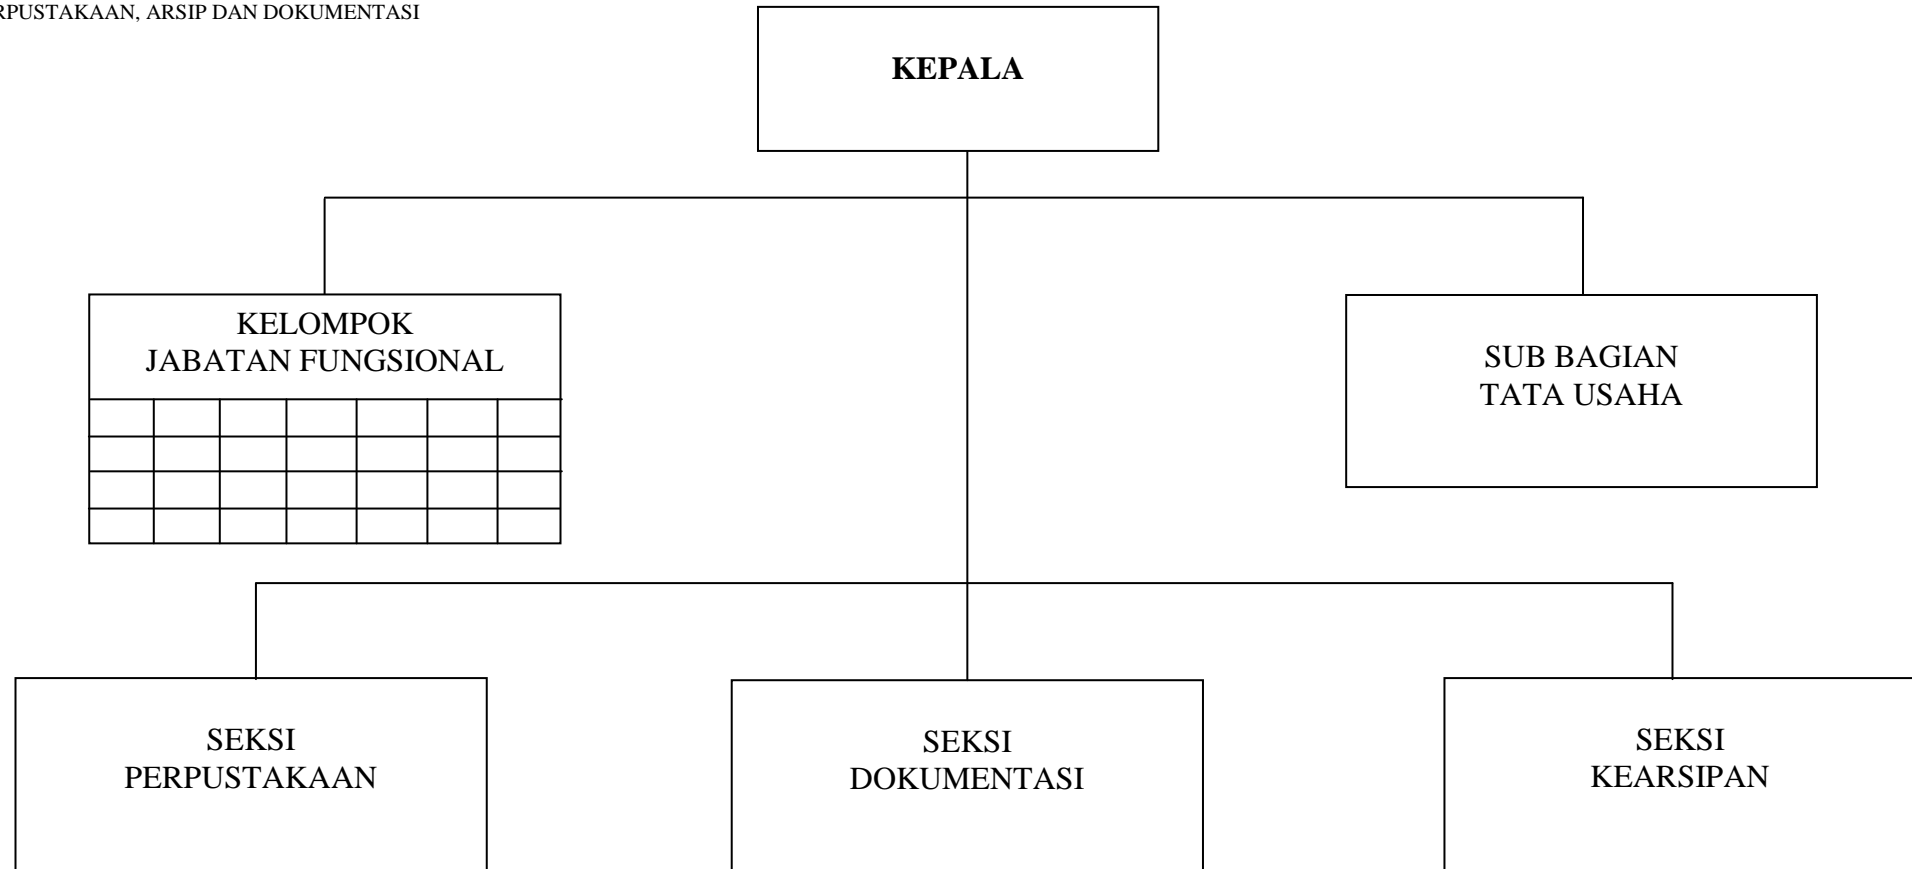

LAMPIRAN VII PERATURAN DAERAH KABUPATEN MAJENE

NOMOR : 14 TAHUN 2008

TANGGAL : 18 NOVEMBER 2008

TENTANG

PEMBENTUKAN ORGANISASI DAN TATA KERJA LEMBAGA TEKNIS DAERAH
PEMERINTAH KABUPATEN MAJENE

KANTOR PERPUSTAKAAN, ARSIP DAN DOKUMENTASI

BUPATI MAJENE,

H. KALMA KATTA